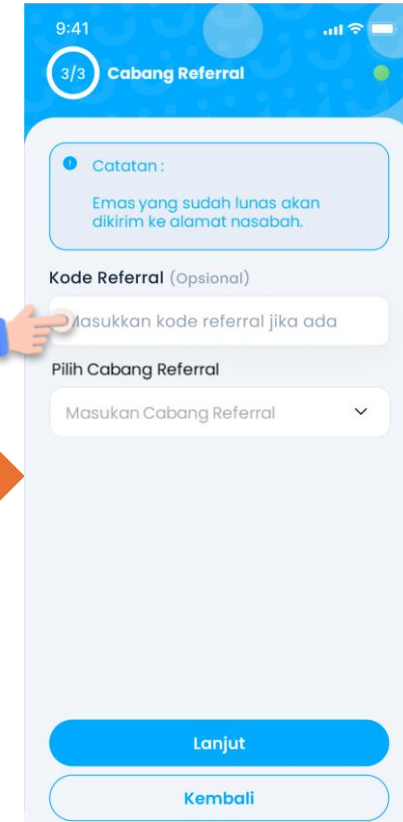

ALUR MEMBER GET MEMBER

Buka aplikasi dan login BSYa. Pada laman home, klik menu profil

Pada halaman profil, klik kode referral, kemudian akan muncul kode referal

Nasabah mengajukan pembiayaan emas

Pastikan nasabah input kode referral kamu